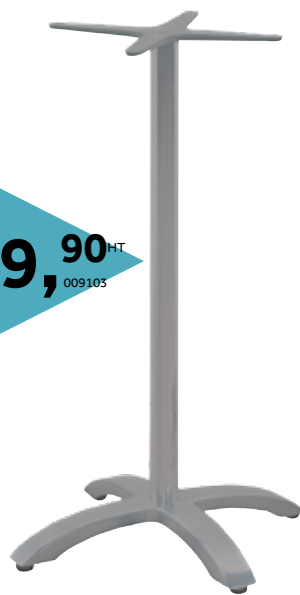

PIED MANGE-DEBOUT ATHENA

Pied central base 3 branches

009100	Finition époxy gris aluminium	48,00	2
009125	Finition époxy noir	48,00	2

Plus 0,14€ d'éco-participation

580x580x720 mm

Poids : 7 kg

Colonne en aluminium ø 58 mm, épaisseur 1,2 mm. Peinture époxy grise ou noire. Base 3 branches lestée en fonte 4,5 kg. Pied réglable sur vérin. Croisillons de support de plateau 400x400 mm.

2 coloris disponibles

48,00^{HT}
009100