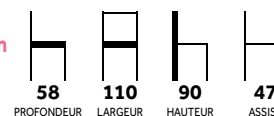

Banquette Lisbonne

009270	Simili cuir noir	169,00 1
009271	Simili cuir chocolat	169,00 1
009272	Simili cuir rouge	169,00 1

Plus 2,31€ d'éco-participation

580x1100x900 mm

Poids : 30 kg