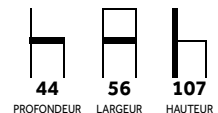

520x430x760mm
Poids : 6,9 kg

Chaise Klen

009485 Orange **122,00**
Plus € d'éco-participation

000x000x000 mm
Poids : 0 kg

Tabouret Klen

009486 Bleu **168,00**
Plus € d'éco-participation

440x560x1070 mm
Poids : 0 kg