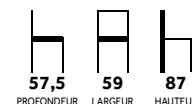

Set assise + dossier

008244 Assise et dossier bleu **4,90 1**

Structure en aluminium finition époxy gris.
Tissu PVC aéré. Tube 30x20 mm - Ep. 1,5 mm.

575x590x870 mm
Poids : 3 kg