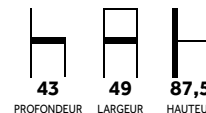

Chaise Monténégro

009618	Structure bois blanchi / Assise taupe	99,00 2
009620	Structure bois blanchi / Assise anthracite	99,00 2

Plus 0,5€ d'éco-participation

Structure bouleau massif, finition bois blanchi avec patins antibruit. Assise en mousse pure de densité 25 kg/m³ avec revêtement en lin traité anti-tache.

430x490x875 mm
Poids : 6,5 kg