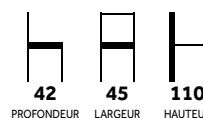

Structure en hêtre massif teinté noyer, finition peinture polyuréthane. Assise et dossier en mousse épaisse avec revêtement en simili cuir. Barre de renfort aluminium.

Tabouret sans dossier Londres

009262	Assise et dossier simili cuir chocolat	68,90 2
009263	Assise et dossier simili cuir noir	68,90 2
009264	Assise et dossier simili cuir rouge	68,90 2

Plus 0,46€ d'éco-participation

420x450x1100 mm

Poids : 6 kg