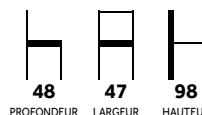

Chaise déhoussable

009658	Chaise nue (blanche) - structure wengé	52,00 2
009662	Housse de couleur anthracite	20,00 1
009660	Housse de couleur taupe	20,00 1

Plus 0,54€ d'éco-participation

480x470x980 mm

Poids : 7 kg