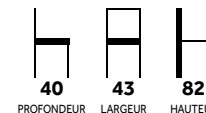

LES INTÉRIEURS

AU BAL DES GUINGUETTES

GAMME BISTROT CHAISES ET TABOURETS D'INTÉRIEUR

79,90^{HT}
009601

Chaise Bistrot

009600 Structure wengé / Assise bois wengé **63,00 2**
Plus 0,31€ d'éco-participation

390x510x780 mm
Poids : 4 kg

Tabouret Bistrot

009601 Structure wengé / Assise bois wengé **79,90 2**
Plus 0,5€ d'éco-participation

420x465x1100 mm
Poids : 6,5 kg

Structure en hêtre massif, finition peinture polyuréthane et patins antibruit. Tabouret avec barre de protection au niveau de l'appui pour les pieds. Assise bois

1 coloris

AU CŒUR DE MÉNILMONTANT

GAMME BISTROT CONFORT CHAISES D'INTÉRIEUR

79,90^{HT}
009604

Chaise Bistrot confort

009602 Structure wengé / Assise simili cuir mat noir **79,90 2**
009604 Structure wengé / Assise simili cuir mat crème **79,90 2**
Plus 0,37€ d'éco-participation

Structure en hêtre massif, finition peinture polyuréthane et patin antibruit. Assise en mousse pure de densité 25 kg/m³ avec revêtement en simili cuir.

400x430x820 mm
Poids : 4,8 kg

2 coloris assises

1 coloris structure

GAFIC