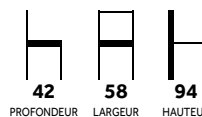

Plus 0,54€ d'éco-participation

420x580x940 mm

Poids : 7 kg

PROFONDEUR LARGEUR HAUTEUR

Structure en hêtre massif, finition polyuréthane et patin antibruit. Assise et dossier en mousse pure de densité 25 kg/m³ avec revêtement en simili cuir.