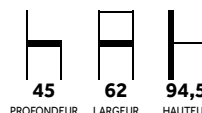

Structure en bouleau, finition peinture polyuréthane blanchie et patin antibruit. Assise et dossier en mousse pure de densité 25 kg/m³ avec revêtement en simili cuir.

2 coloris assises/dossier

1 coloris pieds