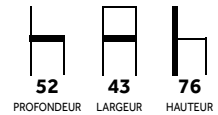

Fauteuil Klen

009487 Taupe **148,00**
Plus 0,53€ d'éco-participation

520x430x760mm
Poids : 6,9 kg

Chaise Klen

009485 Orange **122,00**
Plus € d'éco-participation

000x000x000 mm
Poids : 0 kg