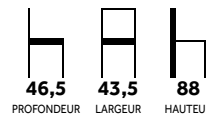

Chaise Naples

009151	Structure wengé Assise simili cuir mat crème	65,00 2
009150	Structure wengé Assise simili cuir mat caramel	65,00 2

Plus 0,5€ d'éco-participation

465x435x880 mm
Poids : 6,5 kg