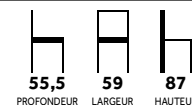

LES EXTÉRIEURS

39,00^{HT}
009042

TOILES INTERCHANGEABLES

Toiles interchangeable en tissu PVC aéré pour 4,90 euros de plus. Transformez votre terrasse aux couleurs du printemps.

ENTRE CIEL ET MER

TOILE BATILINE

CHAISES ET FAUTEUILS SEA ET SKYE
EMPILABLES POUR L'INTÉRIEUR ET L'EXTÉRIEUR

4,90^{HT}
008242

31,00^{HT}
009044

Fauteuil Skye

009042 Assise et dossier noir **39,00 4**
Plus 0,23€ d'éco-participation

Set assise + dossier

008242 Assise et dossier bleu **4,90 1**

Structure en aluminium finition époxy gris.
Tissu PVC aéré. Tube 30x20 mm - Ep. 1,5 mm.
Accoudoirs en teck.

555x590x870 mm
Poids : 3 kg

Chaise Sea

009044 Assise et dossier noir **31,00 4**
Plus 0,23€ d'éco-participation

Set assise + dossier

008244 Assise et dossier bleu **4,90 1**

Structure en aluminium finition époxy gris.
Tissu PVC aéré. Tube 30x20 mm - Ep. 1,5 mm.

575x590x870 mm
Poids : 3 kg

2 coloris disponibles

Autres couleurs disponibles
sur demande, selon nuancier

GAFIC