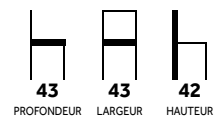

Pouf

009490 **58,00**
Plus 0,44€ d'éco-participation

430x420 mm
Poids : 5,7 kg

Structure hêtre teinte au choix. Assise et dos gamis.

Autres couleurs et motifs disponibles sur demande, selon nuancier