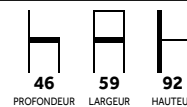

tressage polyéthylène

Structure aluminium anodisé. Tube 25x25 mm épaisseur 1,5 mm. Protection aluminium aux pieds. Assise et dossier tressage wiker polyéthylène haute densité 1,3 mm.

460x590x920 mm
Poids : 4 kg