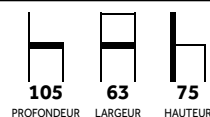

630x1050x750 mm
Poids : 9,5 kg

Structure en résine fibrée et particules d'aluminium qui apportent une haute résistance. Toile textile haute qualité, traitée antibactérien. Format XL et zones de soutien "tête" et "jambes" pour un confort optimal. 3 positions possibles.