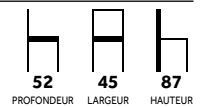

LES EXTÉRIEURS

QUI COMME ULYSSE A FAIT UN BEAU VOYAGE

COLLECTION SYDNEY

CHAISES EMPILABLES
POUR L'INTÉRIEUR ET L'EXTÉRIEUR

45,00 HT
009414

EMPILABLE

Chaise Sydney

009415 Brun	45,00 0
009414 Gris	45,00 0

Plus 0,31€ d'éco-participation

Dossier et assise en polypropylène injecté.

520x450x870 mm
Poids : 4 kg

2 coloris disponibles

tressage polyéthylène

Nouveau