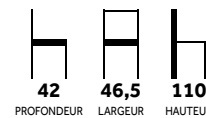

Structure en hêtre massif, finition peinture polyuréthane acajou et patins antibruit. Barre de protection au niveau de l'appui pour les pieds (version tabouret). Assise en mousse pure de densité 25 kg/m³ avec revêtement en simili cuir.

1 coloris assises

1 coloris structure