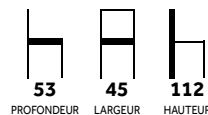

Tabouret Dinner up

009484	Rouge	180,00 0
009525	Rose	180,00 0
009526	Vert	180,00 0
009527	Orange	180,00 0

Plus 0,17€ d'éco-participation

Tabouret rembourré, structure epoxy. Prix selon les finitions des structures et revêtements au choix, nous consulter.

530x450x1200mm
Poids : 8,4kg