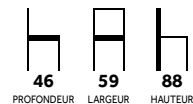

LES EXTÉRIEURS

SOUS LE SOLEIL POLYNÉSISIEN

TRESSÉ MAOLA/MARQUISE

CHAISES EMPILABLES
POUR L'INTÉRIEUR ET L'EXTÉRIEUR

42,90^{HT}
009026

Chaise Maola / Marquise

009006	Noir	42,90 4
009026	Gris moucheté	42,90 4

Plus 0,31€ d'éco-participation

Structure aluminium anodisé. Tube 25x25 mm épaisseur 1,5 mm. Protection aluminium aux pieds. Assise et dossier tressage wiker polyéthylène haute densité 1,3 mm.

460x590x880 mm
Poids : 4 kg

2 coloris disponibles

tressage polyéthylène