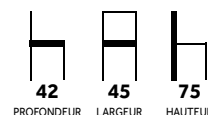

Chaise Londres

009250	Assise simili cuir chocolat Dossier simili cuir beige	69,90 2
009251	Assise et dossier simili cuir noir	69,90 2
009252	Assise et dossier simili cuir rouge	69,90 2

Plus 0,5€ d'éco-participation

420x450x750 mm
Poids : 6,5 kg