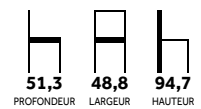

Tabouret Faro

009431 Céleste	62,00 0
009426 Blanc	62,00 0
009427 Anthracite	62,00 0
009428 Café	62,00 0
009429 Rouge	62,00 0
009430 Taupe	62,00 0

Plus 0,32€ d'éco-participation

Tabouret haut monobloc empilable, en polypropylène fiberglass traité anti-uv et coloré dans la masse. Avec embouts anti-dérapants. Effet MAT. Assise 76 cm. Existe en assise 65 cm.

513x488x974 mm
Poids : 4,2 kg