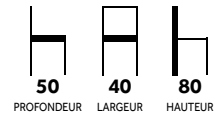

Chaise Dinner

009483	Rouge	120,00	0
009522	Rose	120,00	0
009523	Vert	120,00	0
009524	Orange	120,00	0

Plus 0,13€ d'éco-participation

Chaise et tabouret rembourrés, peint ou structure chromée. Dossier et assise rembourrés. Prix selon les finitions des structures et revêtements au choix, nous consulter.

500x400x800mm
Poids : 6,5 kg