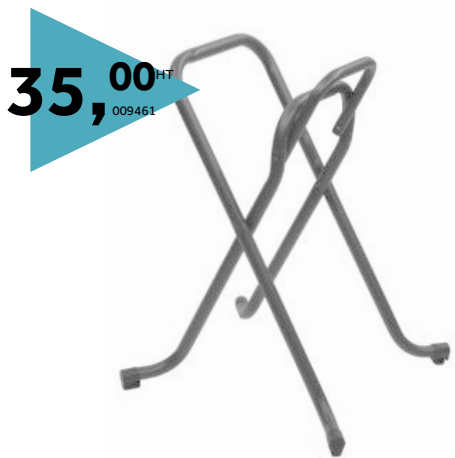

PIED POUR MANGE DEBOUT LORRAINE

PIEDS PLIANT LORRAINE

PIEDS RÉGLABLES
POUR L'INTÉRIEUR ET L'EXTÉRIEUR

PIED DE TABLE LORRAINE