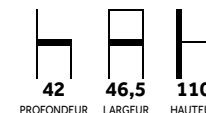

Tabouret Naples

009152	Structure wengé Assise simili cuir mat crème	79,90 2
009153	Structure wengé Assise simili cuir mat caramel	79,90 2

Plus 0,65€ d'éco-participation

420x465x1100 mm
Poids : 8,5 kg