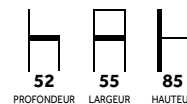

LES EXTÉRIEURS

29,50^{HT}
008005

TENDANCE À LA COULEUR

COLLECTION EVA

FAUTEUILS EMPILABLES
POUR L'INTÉRIEUR ET L'EXTÉRIEUR

29,50^{HT}
008005

Fauteuil Eva

008005 Orange	29,50 2
008012 Rouge	29,50 2
009406 Noir	29,50 2
008003 Jaune	29,50 2
009405 Blanc	29,50 2

Plus 0,23€ d'éco-participation

Dossier et assise en polypropylène injecté.
Piètement aluminium finition brossé avec embout plastique. Charge maxi 150 kg.

520x550x850 mm

Poids : 3 kg

5 coloris disponibles

29,50^{HT}
009406

GAFIC