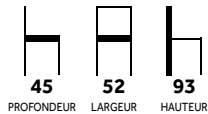

GAMME ÉLYSÉE CHAISES EMPILABLES POUR L'INTÉRIEUR

Chaise Élysée

009305	Structure argent / Revêtement bleu	38,90	6
009304	Structure or / Revêtement rouge	38,90	6

Plus 0,11€ d'éco-participation

450x520x930 mm
Poids : 5,5 kg