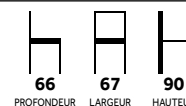

69,90^{HT}
009012