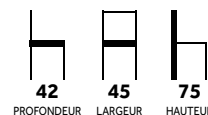

LES INTÉRIEURS

SO BRITISH!

GAMME LONDRES CHAISES ET FAUTEUILS D'INTÉRIEUR

79,90^{HT}
009254

Confort et facilité d'entretien

Fauteuil Londres

009254	Assise simili cuir chocolat Dossier simili cuir beige	79,90 2
009255	Assise et dossier simili cuir noir	79,90 2
009256	Assise et dossier simili cuir rouge	79,90 2

Plus 0,54€ d'éco-participation

420x450x750 mm
Poids : 7 kg

Chaise Londres

009250	Assise simili cuir chocolat Dossier simili cuir beige	69,90 2
009251	Assise et dossier simili cuir noir	69,90 2
009252	Assise et dossier simili cuir rouge	69,90 2

Plus 0,5€ d'éco-participation

420x450x750 mm
Poids : 6,5 kg

Structure en hêtre massif teinté noyer, finition peinture polyuréthane. Assise et dossier en mousse épaisse avec revêtement en simili cuir.

3 coloris assises/dossier

1 coloris structure

69,90^{HT}
009251

GAFIC