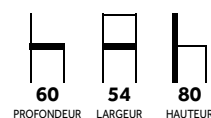

Fauteuil Walis

009030 Moka **30,00 4**
Plus 0,31€ d'éco-participation

Structure alu. anodisé. Tube ø25 mm épaisseur 1,5 mm. Assise et dossier tressage wiker rond polyéthylène haute densité 1,5 mm. Vis d'assemblage galvanisées.

600x540x800 mm
Poids : 4 kg