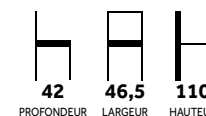

Structure en hêtre massif, finition peinture polyuréthane et patins antibruit. Tabouret avec barre de protection au niveau de l'appui pour les pieds. Assise bois

1 coloris

AU CŒUR DE MÉNILMONTANT