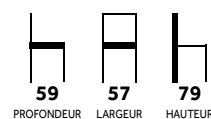

Fauteuil Cap d'Antibes

009033 Moka **39,90 4**
Plus 0,31€ d'éco-participation

Structure alu anodisé. Tube 83x17 épaisseur 1,5 mm. Assise et dossier wiker tressé polyéthylène haute densité

590x570x790 mm
Poids : 4 kg