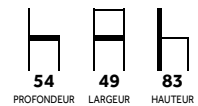

LES EXTÉRIEURS

49,00^{HT}
009445

GÉOMÉTRIE DANS L'ESPACE

COLLECTION COSTA

CHAISES COSTA EMPILABLES
POUR L'INTÉRIEUR ET L'EXTÉRIEUR

49,00^{HT}
009445

**sur
COMMANDE**

EXISTE EN FAUTEUIL

Chaise Costa

009451 Céleste	49,00 0
009444 Blanc	49,00 0
009445 Anthracite	49,00 0
009446 Café	49,00 0
009447 Rouge	49,00 0
009448 Taupe	49,00 0

Plus 0,29€ d'éco-participation

Chaise empilable en polypropylène fiberglass traité anti-uv et coloré dans la masse. Avec embouts anti-dérapants. Effet MAT.

540x490x830 mm
Poids : 3,8 kg

6 coloris disponibles

49,00^{HT}
009451