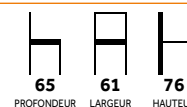

650x610x760 mm
Poids : 6 kg

1 coloris disponible

tressage polyéthylène

GAFIC

DAKAR

FAUTEUILS EMPILABLES
POUR L'INTÉRIEUR ET L'EXTÉRIEUR

JUSQU'À
ÉPUISEMENT

FAUTEUIL DAKAR