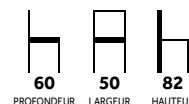

FAUTEUIL ELBE XL TAUPE

Fauteuil Elbe

009409 Gris bleu	65,00 4
009408 Taupe	65,00 4
Plus 0,29€ d'éco-participation	

Dossier et assise en polypropylène injecté.

560x570x810 mm
Poids : 3,8 kg

62,00^{HT}
009410

CHAISE ELBE TAUPE

CHAISE ELBE GRIS BLEU

Chaise Elbe

009411 Gris bleu	62,00 4
009410 Taupe	62,00 4
Plus 0,27€ d'éco-participation	

600x500x820 mm
Poids : 3,5 kg

Tabouret Elbe up

009413 Gris bleu	79,00 4
009412 Taupe	79,00 4
Plus 0,39€ d'éco-participation	