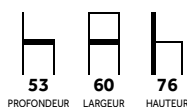

LES EXTÉRIEURS

AU PAYS DU SOLEIL LEVANT

COLLECTION KUTO

CHAISES EMPILABLES
POUR L'INTÉRIEUR ET L'EXTÉRIEUR

Chaise Kuto

009051 Naturelle **58,90 4**
Plus 0,31€ d'éco-participation

Structure aluminium anodisé. Tube $\varnothing$ 28 mm épaisseur 1,5 mm. Assise et dossier tressage wiker polyéthylène haute densité 1,3 mm.

530x600x760 mm
Poids : 4 kg

1 coloris disponible

tressage polyéthylène

58,90^{HT}
009051

SOUS LE SOLEIL DE SAINT TROPEZ

COLLECTION PAÏTA

FAUTEUILS
POUR L'INTÉRIEUR ET L'EXTÉRIEUR

59,00^{HT}
009052

FAUTEUIL PAÏTA

009052 Moka **59,00 1**
Plus 0,46€ d'éco-participation

Structure aluminium anodisé. Tube $\varnothing$ 28 mm épaisseur 1,2 mm. Assise et dossier tressage wiker polyéthylène haute densité 1,3 mm. Coussin terracota ép. 50 mm.

650x610x760 mm
Poids : 6 kg

1 coloris disponible

tressage polyéthylène

GAFIC