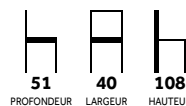

2 coloris disponibles

tressage polyéthylène