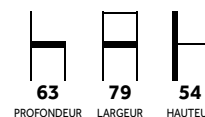

850x830x820 mm
Poids : 25,5 kg

Banquette Loft 2 places

009493 **438,00** 2

Plus 0,77€ d'éco-participation

630x540x790 mm
Poids : 10 kg

Structure hêtre teinte au choix. Assise et dos garnis.

Autres couleurs disponibles sur demande, selon nuancier