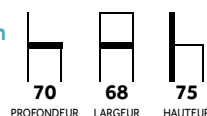

Assise lumineuse à LED en polyéthylène rotomoulé blanc. Utilisation en intérieur et en extérieur.

149,90^{HT}
000318