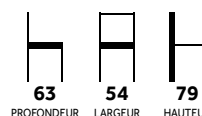

009491 **170,00** 2

Plus 0,77€ d'éco-participation

630x540x790 mm
Poids : 10 kg

Structure hêtre teinte au choix. Assise et dos garnis.

FAUTEUIL LOUNGE GRIS

Fauteuil Loft 1 place

009492 **336,00** 2

Plus 1,96€ d'éco-participation