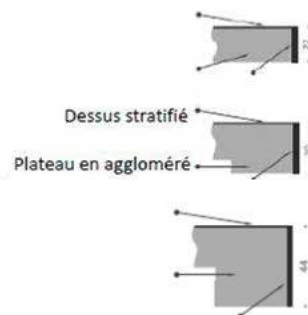

Chants PVC ABS
Épaisseur 22 et 44 mm