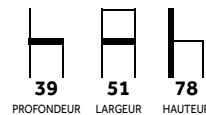

Tabouret Bistrot

009601 Structure wengé / Assise bois wengé **79,90 2**
Plus 0,5€ d'éco-participation

420x465x1100 mm
Poids : 6,5 kg