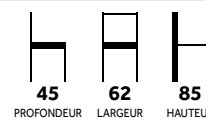

Structure en hêtre massif, finition polyuréthane et patin antibruit. Assise en mousse pure de densité 25 kg/m³ avec revêtement en simili cuir et passepoil blanc.

2 coloris assises/dossier

1 coloris structure