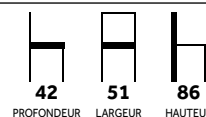

69,90^{HT}
009612

Chaise Milano

009612 Structure acajou / Assise simili cuir mat noir **69,90 2**
Plus 0,5€ d'éco-participation

420x510x860 mm
Poids : 6,5 kg

Tabouret Milano

009614 Structure acajou / Assise simili cuir mat noir **96,00 2**
Plus 0,65€ d'éco-participation