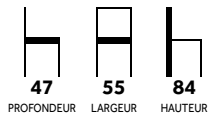

GAMME CONGRÈS CHAISES EMPILABLES POUR L'INTÉRIEUR ET L'EXTÉRIEUR

Chaise empilable Congrès

009137	Structure noire / Assise blanche	24,90	4

Plus 0,1€ d'éco-participation

470x550x840 mm
Poids : 4,87 kg