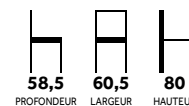

LES EXTÉRIEURS

UN THÉ AU SAHARA

COLLECTION NET FAUTEUILS NET EMPILABLES POUR L'INTÉRIEUR ET L'EXTÉRIEUR

Fauteuil Net

009452 Blanc	68,00 0
009453 Anthracite	68,00 0
009454 Taupe	68,00 0
009456 Corail	68,00 0
009455 Moutarde	68,00 0

Plus 0,32€ d'éco-participation

Fauteuil monobloc empilable, en pure résine de première qualité avec fibre de verre (polypropylène fiber-glass traité anti-uv et coloré dans la masse), avec embouts anti-dérapants. Effet MAT.

585x605x800 mm
Poids : 4,2 kg

5 coloris disponibles

68,00^{HT}
009452