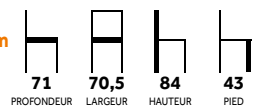

2 coloris disponibles

Autres couleurs disponibles sur demande, selon nuancier