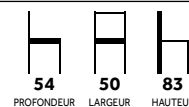

Fauteuil Bergen

009481 Gris **142,00 0**
Plus € d'éco-participation

000x000x000 mm
Poids: kg