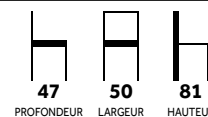

DÎNER À ST GERMAIN DES PRÉ

GAMME VENISE

CHAISES D'INTÉRIEUR

Confort et facilité d'entretien

Chaise Venise

009608	Structure wengé Dossier et assise simili cuir mat noir	79,90 2
009607	Structure wengé Dossier et assise simili cuir mat crème	79,90 2

Plus 0,5€ d'éco-participation

Structure en hêtre massif, finition peinture polyuréthane et patin antibruit. Assise en mousse pure de densité 25 kg/m³ avec revêtement en simili cuir.

470x500x810 mm
Poids : 6,5 kg

2 coloris assises

1 coloris structure

79,90^{HT}
009608

GAFIC