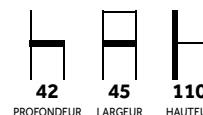

LES INTÉRIEURS

SO BRITISH!

GAMME LONDRES CHAISES ET FAUTEUILS D'INTÉRIEUR

96,00^{HT}
009260

68,90^{HT}
009263

Confort et facilité d'entretien

Tabouret avec dossier Londres

009258	Assise et dossier simili cuir chocolat	96,00 2
009259	Assise et dossier simili cuir noir	96,00 2
009260	Assise et dossier simili cuir rouge	96,00 2

Plus 0,58€ d'éco-participation

420x450x1100 mm

Poids : 7,5 kg

Structure en hêtre massif teinté noyer, finition peinture polyuréthane. Assise et dossier en mousse épaisse avec revêtement en simili cuir. Barre de renfort aluminium.

Tabouret sans dossier Londres

009262	Assise et dossier simili cuir chocolat	68,90 2
009263	Assise et dossier simili cuir noir	68,90 2
009264	Assise et dossier simili cuir rouge	68,90 2

Plus 0,46€ d'éco-participation

420x450x1100 mm

Poids : 6 kg

Structure en hêtre massif teinté noyer, finition peinture polyuréthane. Assise et dossier en mousse épaisse avec revêtement en simili cuir. Barre de protection.

3 coloris assises/dossier

1 coloris structure

SUR LES BORDS DU TAGE

GAMME LISBONNE BANQUETTES D'INTÉRIEUR

169,00^{HT}
009270

Confort et facilité d'entretien

Banquette Lisbonne

009270	Simili cuir noir	169,00 1
009271	Simili cuir chocolat	169,00 1
009272	Simili cuir rouge	169,00 1

Plus 2,31€ d'éco-participation

580x1100x900 mm

Poids : 30 kg

Structure en hêtre massif teinté noyer, finition peinture polyuréthane. Assise et dossier en mousse épaisse avec revêtement en simili cuir. Livrée démontée.

1 coloris assises/dossier

1 coloris structure

GAFIC