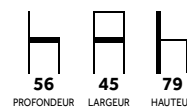

LES EXTÉRIEURS

56,00^{HT}
009421

OSEZ L'ACIDULÉ

COLLECTION FLORENCE

CHAIRES FLORIDA EMPILABLES
POUR L'INTÉRIEUR ET L'EXTÉRIEUR

56,00^{HT}
009420

Chaise Florence

009421 Fuchsia	56,00 0
009423 Vert	56,00 0
009420 Gris	56,00 0
009422 Orange	56,00 0

Plus 0,1€ d'éco-participation

Dossier et assise en aluminium couleur.

560x450x790 mm
Poids : 5 kg

4 coloris disponibles

GAFIC