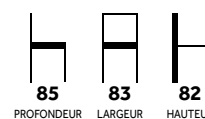

Fauteuil Loft 1 place

009492 **336,00** 2

Plus 1,96€ d'éco-participation

850x830x820 mm
Poids : 25,5 kg