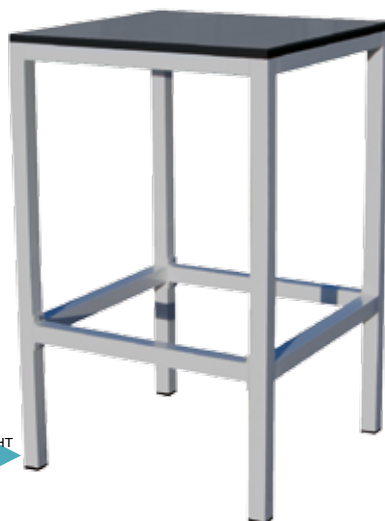

85,00^{HT}
009365

009365 MANGE DEBOUT QUADRA