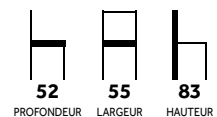

GAMMES UPPSALA/COPENHAGUE CHAISES D'INTÉRIEUR

130,00^{HT}
009488

117,00^{HT}
009489

58,00^{HT}
009490

POUF MONROE

Fauteuil Copenhagen

009488 Vert **130,00**
Plus 0,77€ d'éco-participation

520x550x830mm
Poids : 10 kg

Chaise Uppsala

009489 Vert **117,00**
Plus € d'éco-participation

000x000x000 mm
Poids : 0 kg

Pouf

009490 **58,00**
Plus 0,44€ d'éco-participation

430x420 mm
Poids : 5,7 kg

Structure hêtre teinte au choix. Assise et dos gamis.

Autres couleurs et motifs disponibles sur demande, selon nuancier