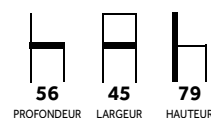

Tabouret Narbonne

009418 Gris **94,00 0**
009419 Noir **94,00 0**
009511 Chocolat **94,00 0**
Plus 0,21€ d'éco-participation

Structure alu. anodisé. Tube ø25 mm épaisseur 1,5 mm. Assise et dossier tressage wiker rond polyéthylène haute densité 1,5 mm. Vis d'assemblage galvanisées.

560x450x790 mm
Poids : 2,7 kg

Autres couleurs disponibles sur demande, selon nuancier