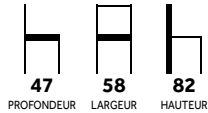

MOBILIER POUR SÉMINAIRES/COLLECTIVITÉS

GAMME MATIGNON CHAISES EMPILABLES POUR L'INTÉRIEUR

Chaise Matignon

009302	Structure argent / Revêtement bleu	29,90	6
009301	Structure or / Revêtement rouge	29,90	6

Plus 0,13€ d'éco-participation

470x580x820 mm
Poids : 6,6 kg