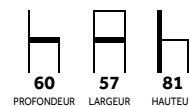

INVITATION AU VOYAGE

COLLECTION ELBE

FAUTEUILS, CHAISES ET TABOURETS AIR
EMPLIABLES POUR L'INTÉRIEUR ET L'EXTÉRIEUR

GAFIC

4 • Le meilleur du mobilier

LES EXTÉRIEURS

65,00^{HT}
009409

FAUTEUIL ELBE XL GRIS BLEU

FAUTEUIL ELBE XL TAUPE

Fauteuil Elbe

009409 Gris bleu	65,00 4
009408 Taupe	65,00 4
Plus 0,29€ d'éco-participation	

Dossier et assise en polypropylène injecté.

560x570x810 mm
Poids : 3,8 kg

62,00^{HT}
009410

CHAISE ELBE TAUPE

CHAISE ELBE GRIS BLEU

Chaise Elbe

009411 Gris bleu	62,00 4
009410 Taupe	62,00 4
Plus 0,27€ d'éco-participation	

600x500x820 mm
Poids : 3,5 kg

Tabouret Elbe up

009413 Gris bleu	79,00 4
009412 Taupe	79,00 4
Plus 0,39€ d'éco-participation	